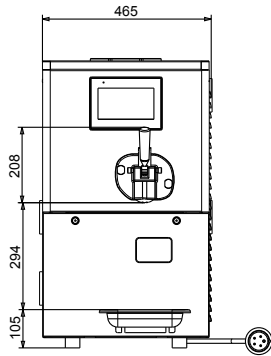

Zepředu

Boční

Elektro

Napětí:

560062 (CAP114DGA3PH) 380-400 V/3N ph/50 Hz

Příkon max:

2 kW

Hlavní informace

Vnější rozměry, Šířka 475 mm

Vnější rozměry, Hloubka 600 mm

Vnější rozměry, Výška 791 mm

Netto váha: 120 kg

Kapacita mrazicího válce: 1.95 l

Systém přípravy: Gravity

Počet násypek/mlýnků: 1

Kapacita násypky: 12 l

Typ el.koncovky IEC/EN 60309-1/2

Chladicí údaje

Provozní teplota min: 20 °C

Provozní teplota max: 36 °C

Udržitelnost

Typ chladiva: R452A

Hmotnost chladiva: 780 g