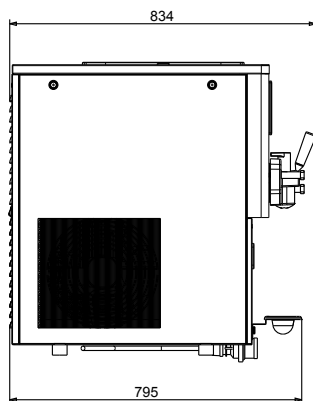

Distances

Boční