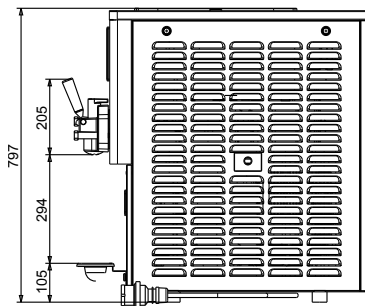

Distances

Elektro

Napětí:

560062 (CAP114DGA3PH) 380-400 V/3N ph/50 Hz

Příkon max:

2 kW

Hlavní informace

Vnější rozměry, Šířka 475 mm

Vnější rozměry, Hloubka 600 mm

Vnější rozměry, Výška 791 mm

Netto váha: 120 kg

Kapacita mrazicího válce: 1.95 l

Systém přípravy: Gravity

Počet násypek/mlýnků: 1

Kapacita násypky: 12 l

Typ el.koncovky IEC/EN 60309-1/2

Chladicí údaje

Provozní teplota min: 20 °C

Provozní teplota max: 36 °C

Udržitelnost

Typ chladiva: R452A

Hmotnost chladiva: 780 g